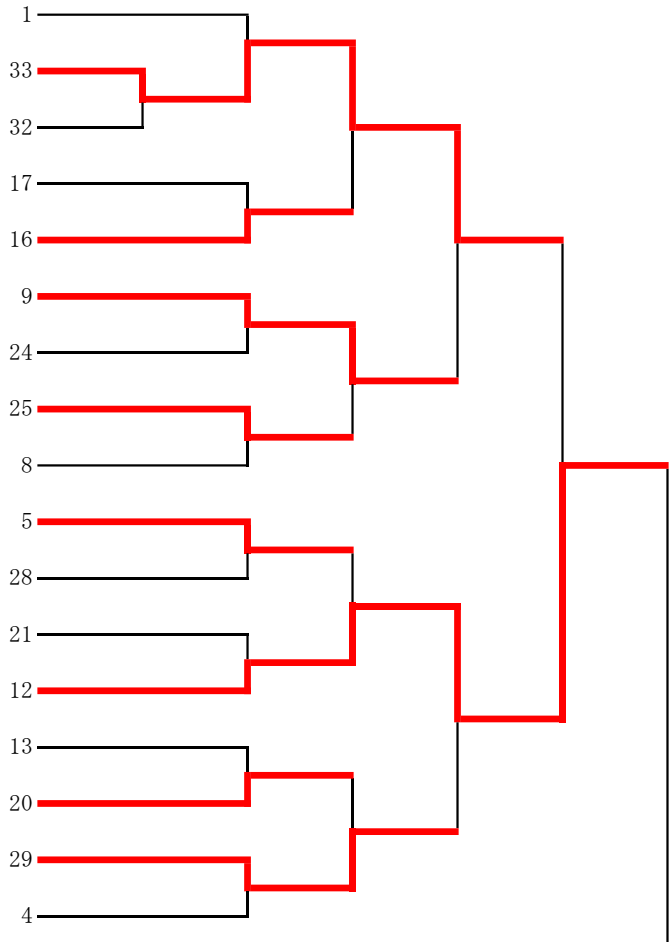

小学生高学年男子 組手

- 1 高柳旭陽 伊勢崎空手道玄友館
- 2 吉澤和寿 大泉剛柔会
- 3 佐藤成真 松濤塾高崎
- 4 中宮叶人 本部大道館
- 5 小林琉聖 龍虎会
- 6 畑佐隼輝 技徳会掛園道場
- 7 丸山寛人 俊剛館
- 8 飯塚叶和 玄武館館林
- 9 佐藤昊飛 健大高崎空手道教室
- 10 町田悠樹 玉村町空手道教室
- 11 森田結介 秀空館
- 12 笹本将斗 榛東空手道
- 13 桑山景士朗 桜真館さくら道場
- 14 舍利倉 碧 八幡少年空手道教室
- 15 須藤家偉 健勇館
- 16 堀野結人 エムアイ空手
- 17 今 志哉 玄光館