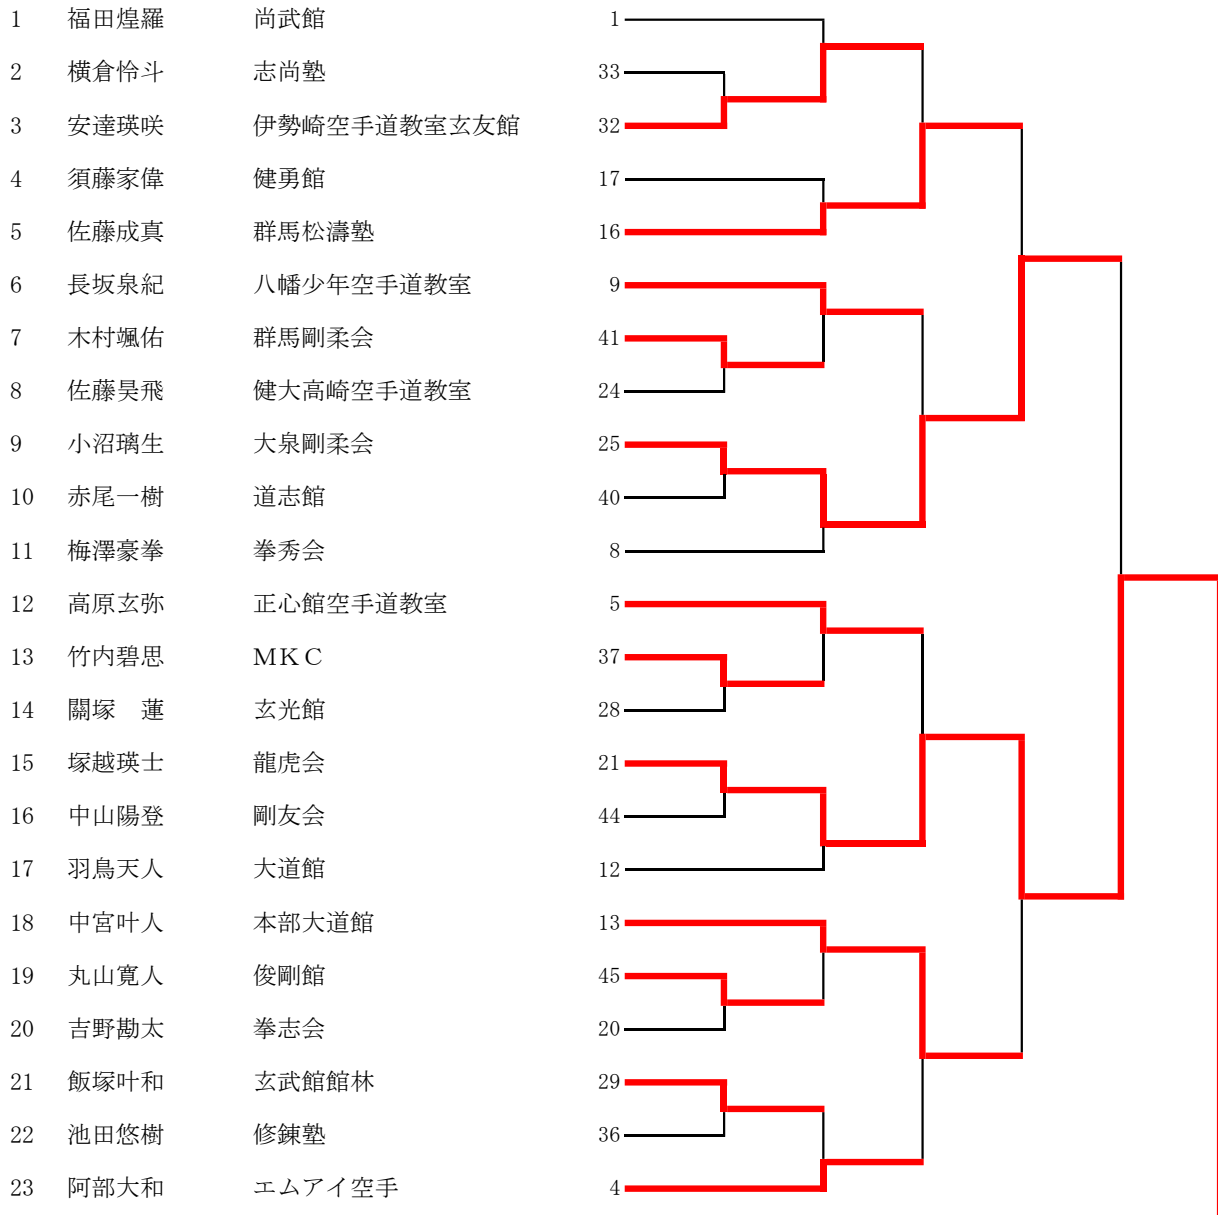

小学生高学生男子 形

24	青海正宗	俊剛館
25	福田虎太郎	大泉剛柔会
26	岡田海斗	伊勢崎空手道教室 玄友館
27	太田琉生	秀空館
28	高橋悠斗	健大高崎空手道教室
29	後閑和尊	道志館
30	舍利倉 碧	八幡少年空手道教室
31	笹本将斗	榛東空手道
32	渡辺統馬	玄光館
33	長井戒斗	本部大道館
34	羽鳥來龍	TK-CLUB
35	前田陸人	松濤館高崎
36	栗原 翔	尚武館
37	菊地大聖	玉村町空手道教室
38	木村理葵	玄武館
39	坂本琳央	健勇館
40	六本木蒼空	志尚塾
41	堀野結人	エムアイ空手
42	石橋優真	拳秀会
43	中井結仁	正心館空手道教室
44	唐沢悠之介	拳志会
45	小山翔大	龍虎会
46	泉 虹輝	技徳会掛園道場