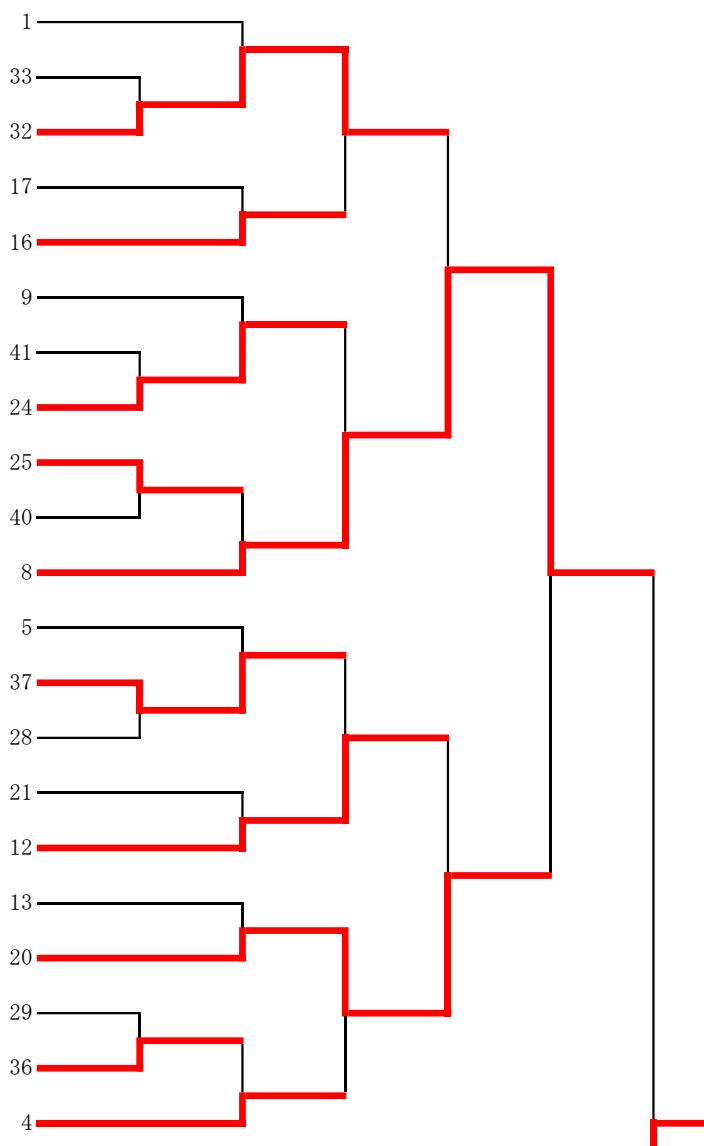

小学生中学年男子 組手

- | | | |
|----|--------|-----------|
| 1 | 天田陽大 | 劉会昭和塾 |
| 2 | 松本康佑 | 技徳会掛園道場 |
| 3 | 布瀬川鼓太郎 | 日本伝空手道大道館 |
| 4 | 赤津勇羽 | 玄武館館林 |
| 5 | 下山汰鬼士 | 明和塾 |
| 6 | 須藤吉宝 | 健勇館 |
| 7 | 野中 類 | 修剛会 |
| 8 | 古岡瑛治 | TK-CLUB |
| 9 | 茂木勇翔 | 本部大道館 |
| 10 | 増尾 惺 | 大泉剛柔会 |
| 11 | 高橋 廉 | 健大高崎空手道教室 |
| 12 | 高柳陽翔 | 伊勢崎空手道玄友館 |
| 13 | 反町一心 | 桜真館さくら道場 |
| 14 | 田島数真 | 拳志会 |
| 15 | 御供奉士龍 | 龍虎会 |
| 16 | 稲田蒼保 | MKC |
| 17 | 池田虎央 | 八幡少年空手道教室 |
| 18 | 岡田航佑 | 玄光館 |
| 19 | 金井友誠 | 大道館 |
| 20 | 堀口 禅 | 富岡新井道場 |
| 21 | 羽鳥鳳龍 | エムアイ空手 |