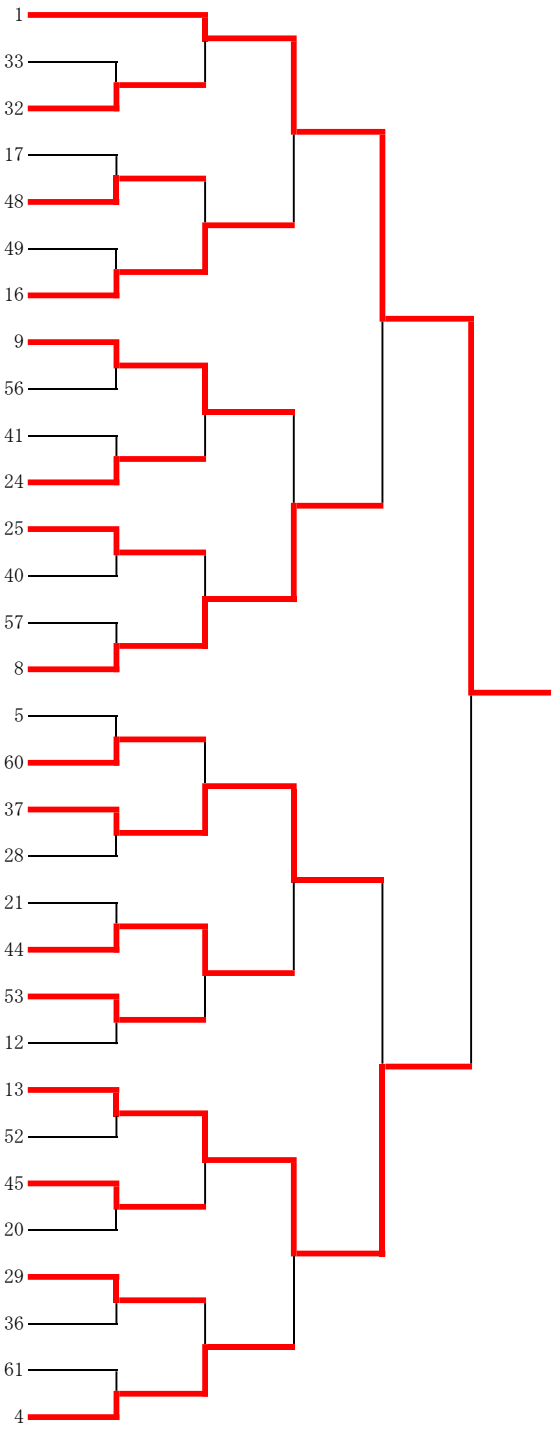

〔組手〕 高校生男子

1	高橋千真	共愛学園高等学校
2	松村宗和	伊勢崎商業高等学校
3	山田陸翔	古稲道場
4	原澤 匠	東京農業大学第二高等学校
5	庄司大和	高崎商科大学附属高等学校
6	松井翔汰	富岡新井道場
7	湯浅廉大	高崎商業高等学校
8	畑佐楓季	伊勢崎清明高等学校
9	梁瀬愛優太	渋川工業高等学校
10	布瀬川晴人	東京農業大学第二高等学校
11	齊藤 凜	高崎商業高等学校
12	進藤傑華	共愛学園高等学校
13	牧口航夫	高崎工業高等学校
14	須佐健太	前橋工業高等学校
15	金井侑晟	高崎商科大学附属高等学校
16	細谷唯人	伊勢崎清明高等学校
17	竹内柚希	富岡実業高等学校
18	船田結愛	共愛学園高等学校
19	飯塚巴基	高崎商業高等学校
20	庄司太一	高崎商科大学附属高等学校
21	荒木武瑠	太田市立太田高等学校
22	橋爪玲音	前橋工業高等学校
23	赤田 匠	高崎工業高等学校
24	掛園航矢	共愛学園高等学校
25	吉岡伊吹	錬誠塾
26	根立優誠	伊勢崎清明高等学校
27	下前智慈	高崎工業高等学校
28	森岡優斗	高崎商業高等学校
29	加藤謙吾	高崎商科大学附属高等学校
30	相京穂高	渋川工業高等学校
31	福田弦太	東京農業大学第二高等学校

32	新井秋音	東京農業大学第二高等学校
33	占部和貴	太田市立太田高等学校
34	大西 聖	伊勢崎清明高等学校
35	天野聖成	高崎商科大学附属高等学校
36	戸塚優太	前橋工業高等学校
37	廣澤竹彪	富岡実業高等学校
38	龍見侑暁	高崎商業高等学校
39	坂本維央	共愛学園高等学校
40	齋藤空桜	高崎商業高等学校
41	堀越 真	高崎工業高等学校
42	持田真優	龍虎会
43	鶴田陽太	東京農業大学第二高等学校
44	戸塚涼真	共愛学園高等学校
45	平山栞太	伊勢崎清明高等学校
46	伊林 聡	渋川工業高等学校
47	温井日陽	高崎商科大学附属高等学校
48	徳井渉介	高崎商科大学附属高等学校
49	横尾莉央	富岡実業高等学校
50	神保伊吹	伊勢崎商業高等学校
51	福田晴太	共愛学園高等学校
52	高山湧斗	東京農業大学第二高等学校
53	茂木煌気	高崎商業高等学校
54	佐藤準起	高崎工業高等学校
55	高橋智也	伊勢崎清明高等学校
56	進藤聖晃	共愛学園高等学校
57	後閑智仁	太田市立太田高等学校
58	大崎琉以	錬誠塾
59	北 結斗	高崎商業高等学校
60	辻 祐輝	高崎工業高等学校
61	峯 福太郎	東京農業大学第二高等学校
62	本多琉晟	渋川工業高等学校
63	石井徹磨	高崎商科大学附属高等学校