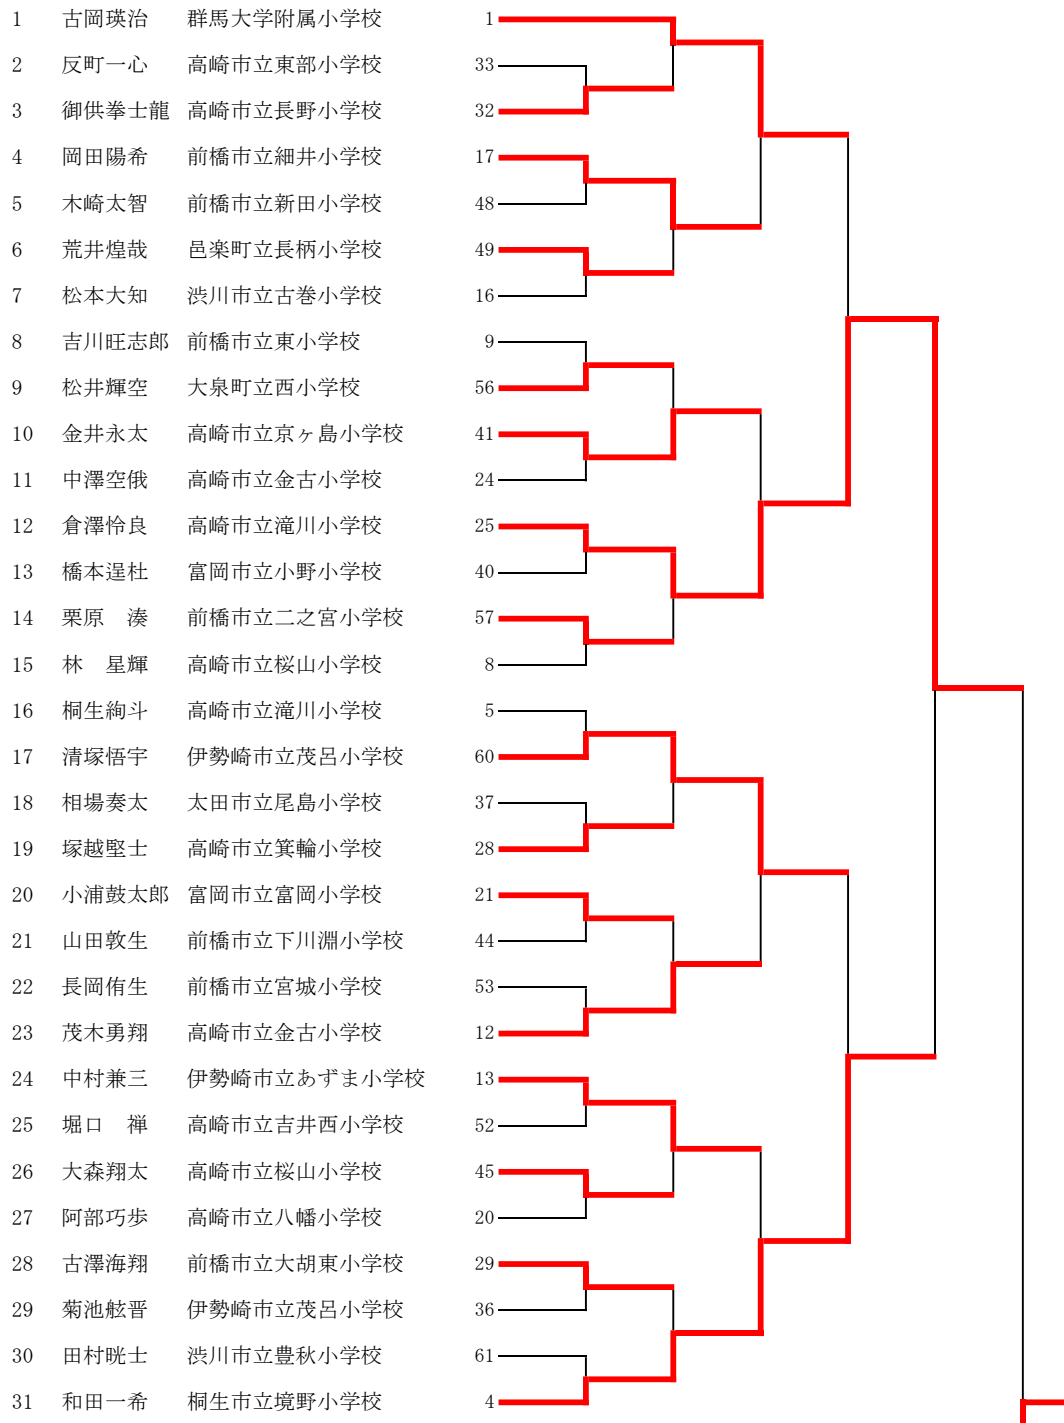

【個人形】低学年男子

- 32 上原蓮太朗 群馬大学附属小学校
- 33 大島参月 渋川市立中郷小学校
- 34 松本一真 伊勢崎市立豊受小学校
- 35 徳江 紡 高崎市立岩鼻小学校
- 36 宮田悠桔 館林市立第二小学校
- 37 高橋功大 前橋市立駒形小学校
- 38 池田虎央 高崎市立片岡小学校
- 39 上野景翔 高崎市立岩鼻小学校
- 40 梅澤煌成 玉村町立南小学校
- 41 池田侑生 高崎市立倉賀野小学校
- 42 小林 律 甘楽町立新屋小学校
- 43 宮田純一 前橋市立宮城小学校
- 44 田中嶺梧 太田市立沢野小学校
- 45 海野柚葵 吉岡町立明治小学校
- 46 相馬遥斗 前橋市立岩神小学校
- 47 田部井大義 前橋市立大胡東小学校
- 48 高橋子龍 邑楽町立中野小学校
- 49 田邊侑志 前橋市立駒形小学校
- 50 相馬悠人 前橋市立岩神小学校
- 51 赤津勇羽 館林市立美園小学校
- 52 宮内珀龍 前橋市立駒形小学校
- 53 宮川 悠 高崎市立国府小学校
- 54 高橋 廉 高崎市立矢中小学校
- 55 齋藤圭汰 前橋市立永明小学校
- 56 羽鳥風龍 榛東村立榛東小学校
- 57 岡田航佑 太田市立尾島小学校
- 58 丸山悠葉 伊勢崎市立あずま南小学校
- 59 磯田凰介 前橋市立宮城小学校
- 60 山崎秀人 甘楽町立新屋小学校
- 61 田村 旭 高崎市立滝川小学校