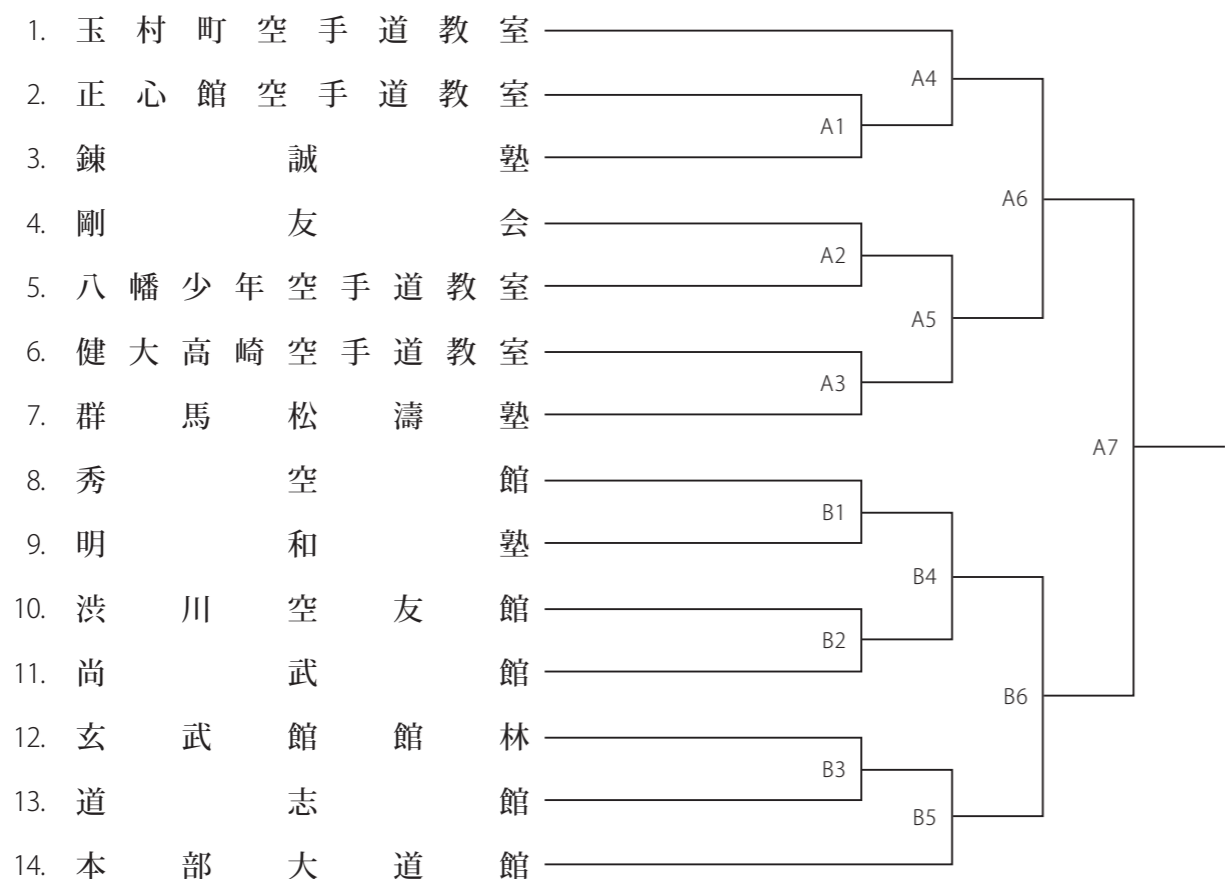

## 男子 団体形

男子 団体形 出場選手名簿

学校名	1	2	3	4	5
1 玉村町空手道教室	町田悠樹	竹内 柁貴	菊池大聖		
2 正心館空手道教室	井田真羽	澤田陽士	都丸仁汰		
3 錬誠塾	川口愛琉	中村太一	尾崎登馬	西凱大	
4 剛友会	中山陽登	堀玲碧	沈駿熙	小沼那碧	
5 八幡少年空手道教室	長坂泉紀	河村賢吾	宮澤孝明		
6 健大高崎空手道教室	吉野 慎	中山恵汰	反町瑛翔	赤石蒼祈	
7 群馬松濤塾	佐藤成真	藤澤蒼真	寺島 奏		
8 秀空館	島田泰綺	大島育海	亀田逞生		
9 明和塾	下山鬼毘	倉林珀空	田中悠貴	斎藤世馴	
10 渋川空友館	長谷川大翔	庄司椋駕	大嶋凌英	飯塚涉喜	
11 尚武館	福田路偉	福田煌羅	栗原 翔		
12 玄武館館林	工藤成泰	橋本琉生	田部井悠斗		
13 道志館	伊藤 健	後閑武尊	松島大翔		
14 本部大道館	高橋 陸	長井 蓮	松岡慧悟		

## 女子 団体形

女子 団体形 出場選手名簿

学校名	1	2	3	4	5
1 劉会昭和塾	渡辺 晶	峯崎帆加	戸塚紫歩		
2 ニッケイ空手道	北川さら	大森愛子	カノバマリア ケララ		
3 龍虎会	橋本莉衣菜	下平知佳	丸橋采奈	塚越彩月	
4 渋川空友館	田村穂夏	佐藤峰花	新木七海	大畠実桜	
5 秀空館	平賀結夢乃	相田一乃	森田羽夏		
6 八幡少年空手道教室	池田凧芭	櫻井陽里	小野里碧千花	渡邊小春	
7 玄武館	金子愛依	新井玲奈	金井優依		
8 古稲道場	田村杏奈	高沢みつぎ	横堀華楓	木村美結	
9 大道館	鈴木沙織	横尾栄美華	横尾愛結華		
10 了右館	田部井みやこ	橋本 凜	堀内菜々子		
11 沼田拳誠会	小室妃玖乃	山崎結彩	上岡小夏		