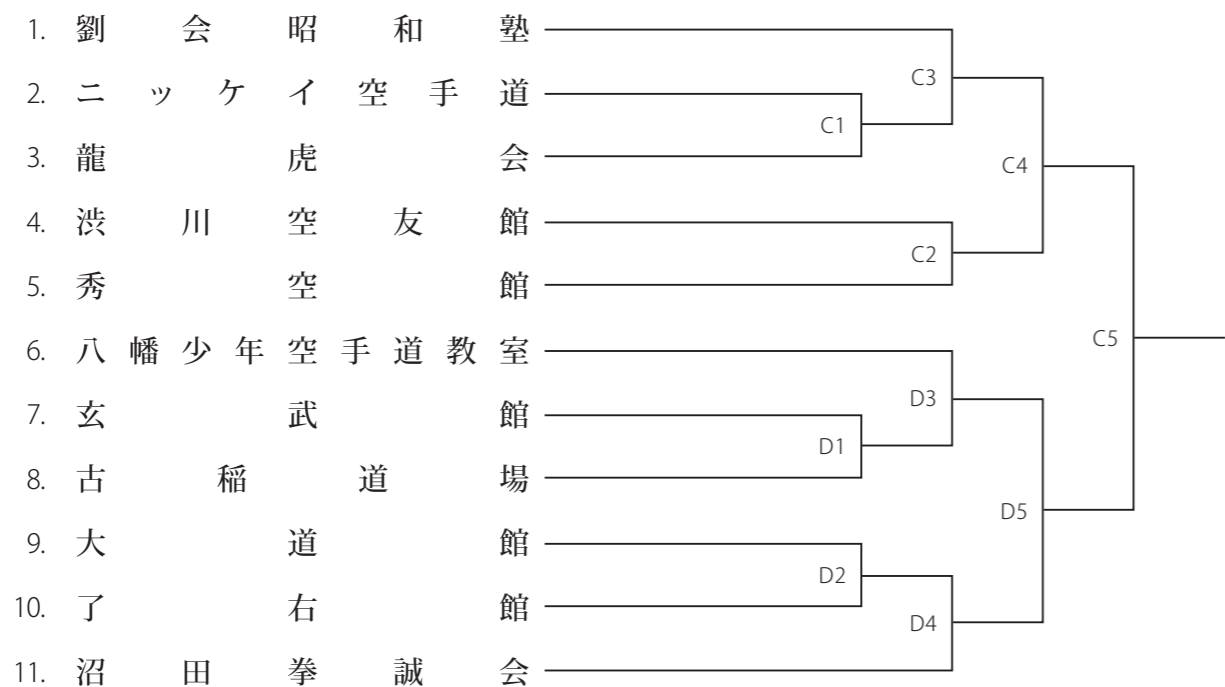

女子 団体形

女子 団体形 出場選手名簿

学校名	1	2	3	4	5
1 劉会昭和塾	渡辺 晶	峯崎帆加	戸塚紫歩		
2 ニッケイ空手道	北川さら	大森愛子	カノバマリア ケララ		
3 龍虎会	橋本莉衣菜	下平知佳	丸橋采奈	塚越彩月	
4 渋川空友館	田村穂夏	佐藤峰花	新木七海	大畠実桜	
5 秀空館	平賀結夢乃	相田一乃	森田羽夏		
6 八幡少年空手道教室	池田凧芭	櫻井陽里	小野里碧千花	渡邊小春	
7 玄武館	金子愛依	新井玲奈	金井優依		
8 古稲道場	田村杏奈	高沢みつぎ	横堀華楓	木村美結	
9 大道館	鈴木沙織	横尾栄美華	横尾愛結華		
10 了右館	田部井みやこ	橋本 凜	堀内菜々子		
11 沼田拳誠会	小室妃玖乃	山崎結彩	上岡小夏