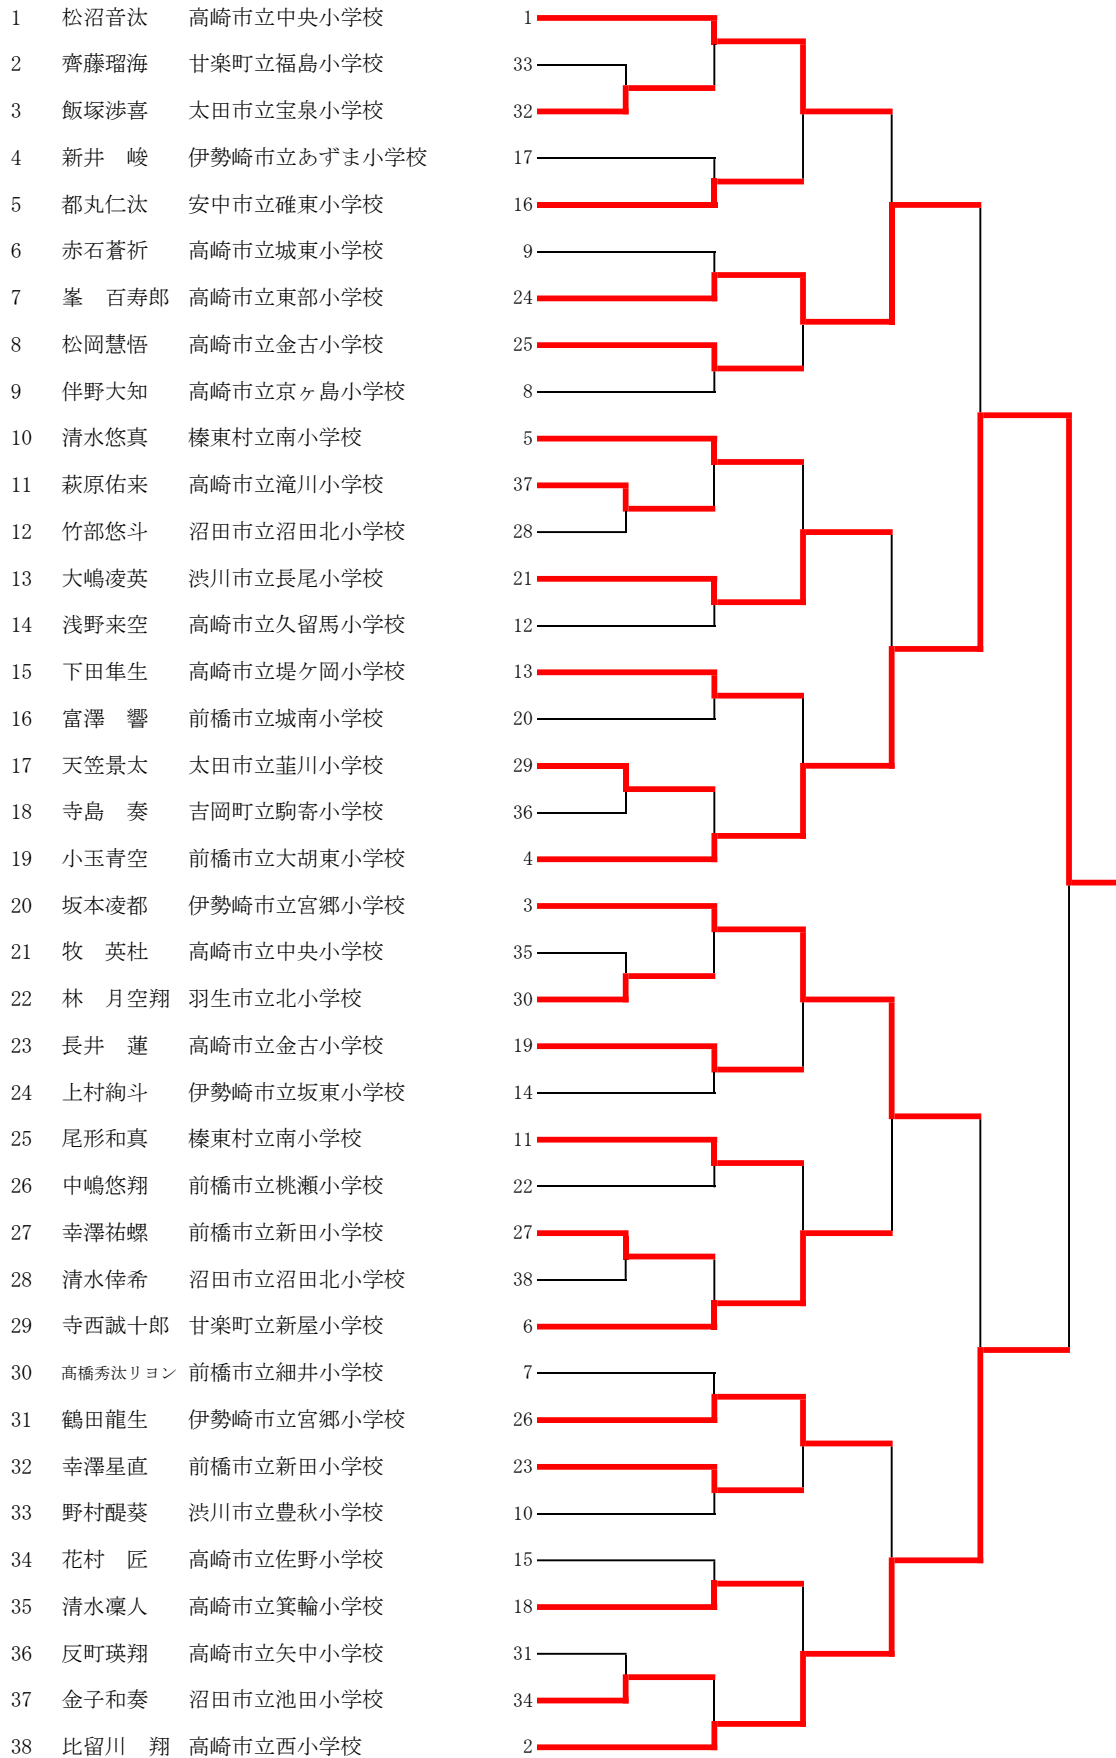

男子個人組手 6年

女子個人組手 6年

- 1 荒木風花 伊勢崎茂呂小学校
- 2 石関日音 渋川古巻小学校
- 3 關塚美羽 太田生品小学校
- 4 田村 心 町立草津小学校
- 5 海野文桃 高崎桜山小学校
- 6 新木七海 渋川西小学校
- 7 小室妃玖乃 沼田薄根小学校
- 8 小川真生 太田休泊小学校
- 9 加藤百桃 高崎北小学校
- 10 大畠実桜 渋川三原田小学校
- 11 吉村茉桜 高崎中川小学校
- 12 塚越彩月 高崎箕輪小学校
- 13 大森愛子 大泉南小学校
- 14 井田美羽 前橋岩神小学校
- 15 笠原あかり 太田休泊小学校
- 16 丸橋采奈 伊勢崎茂呂小学校
- 17 加藤柚依奈 町立草津小学校