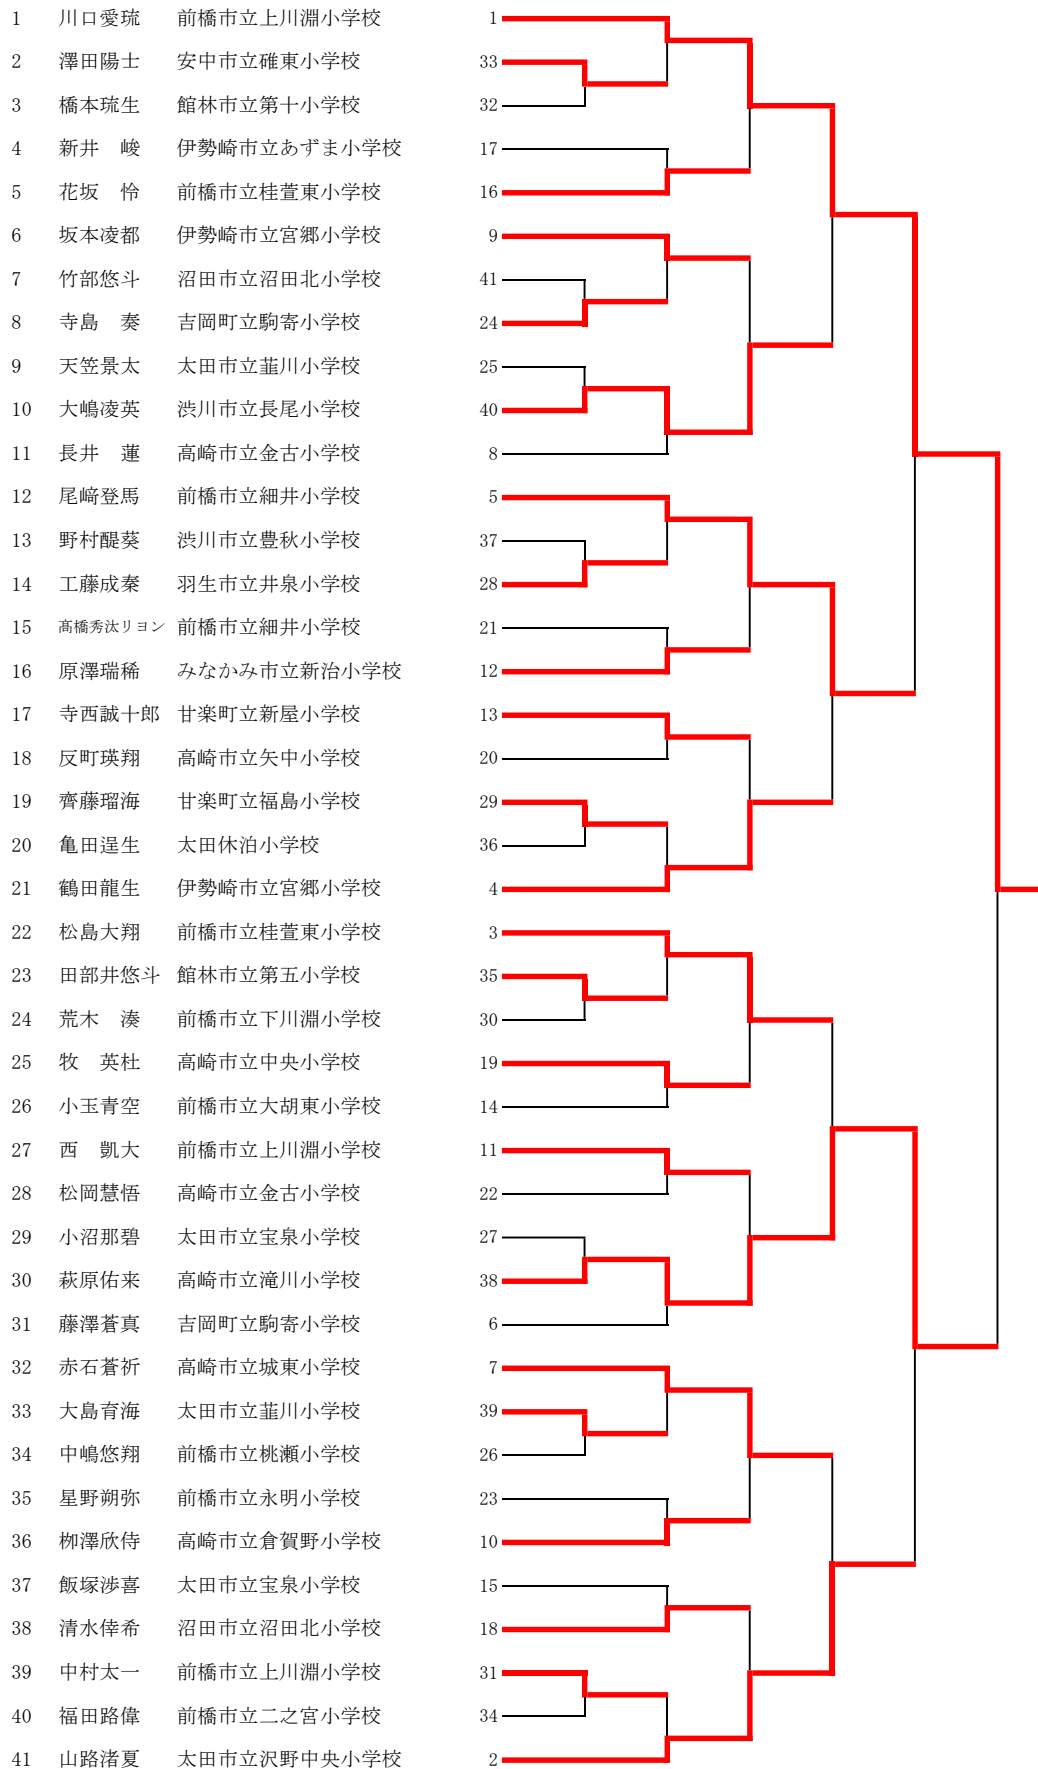

男子個人形 6年

女子個人形 6年

- 1 丸橋采奈 伊勢崎市立茂呂小学校
- 2 明田川珠理 高崎市立城東小学校
- 3 小室妃玖乃 沼田市立薄根小学校
- 4 福田陽菜 伊勢崎市立境剛志小学校
- 5 橋本莉音 太田市立葦川西小学校
- 6 樺澤梓乃 前橋市立わかば小学校
- 7 小林杏溜 富岡市立富岡小学校
- 8 石関日音 渋川市立古巻小学校
- 9 加藤袖依奈 草津町立草津小学校
- 10 野崎 越 前橋市立桃瀬小学校
- 11 横尾愛結華 高崎市立倉賀野小学校
- 12 森田羽夏 太田市立葦川小学校
- 13 戸塚紫歩 前橋市立山王小学校
- 14 塚越彩月 高崎市立箕輪小学校
- 15 石原桜姫 高崎市立滝川小学校
- 16 石坂杏音 高崎市立大類小学校
- 17 海野文桃 高崎市立桜山小学校
- 18 戸塚玲那 高崎市立城東小学校
- 19 相田一乃 太田市立休泊小学校
- 20 大畠実桜 渋川市立三原田小学校
- 21 山崎結彩 沼田市立沼田東小学校
- 22 新木七海 渋川市立西小学校
- 23 平賀結夢乃 太田市立葦川小学校
- 24 荒木風花 伊勢崎市立茂呂小学校
- 25 福田笑未 前橋市立時沢小学校
- 26 田村 心 草津町立草津小学校
- 27 山本笑嘉 前橋市立二之宮小学校
- 28 明田川聖美 高崎市立城東小学校