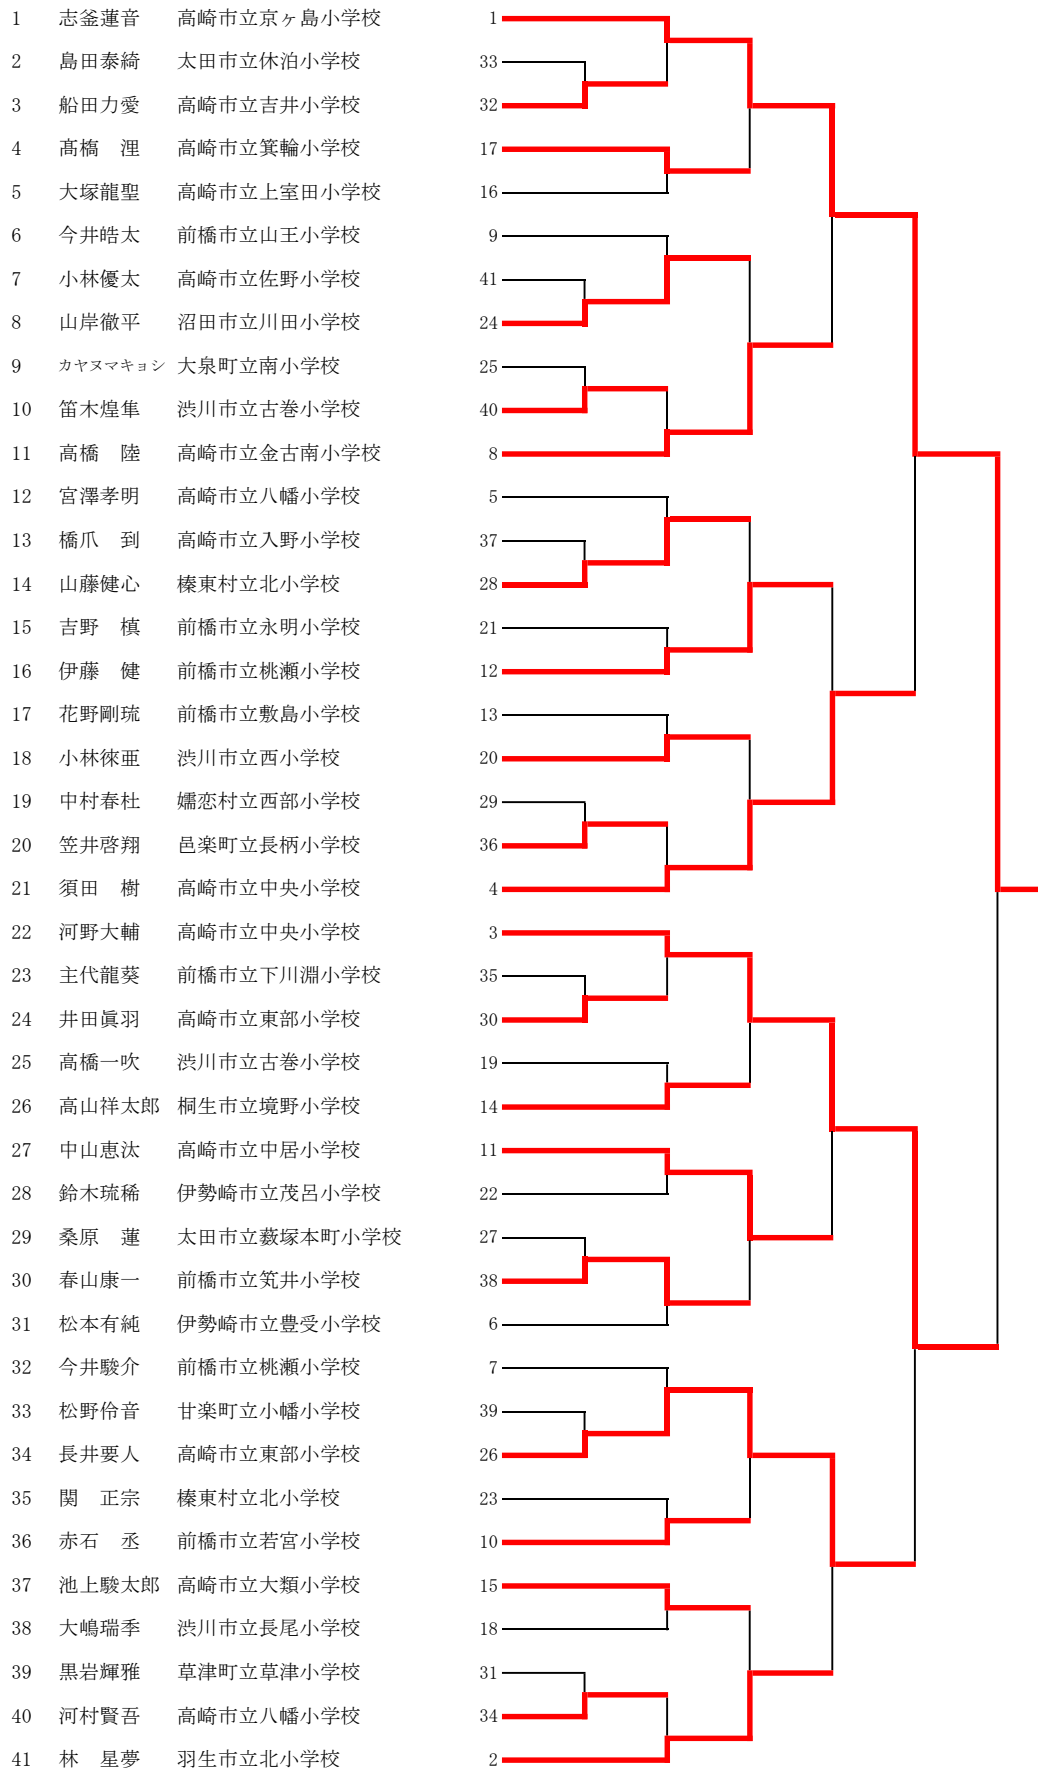

男子個人組手 5年

女子個人組手 5年

1	林 愛莉	甘楽町立新屋小学校
2	徳江夏菜	玉村町立上陽小学校
3	唐澤 直	前橋市立桃瀬小学校
4	新井玲奈	高崎市立西部小学校
5	堀越梨里花	高崎市立国府小学校
6	岸野倫子	前橋市立大胡東小学校
7	坂本 凧	伊勢崎市立宮郷小学校
8	星 香羽音	高崎市立新高尾小学校
9	清水麻帆	吉岡町立駒寄小学校
10	佐藤峰花	吉岡町立明治小学校
11	川田恵生	太田市立沢野小学校
12	下平知佳	藤岡市立藤岡第一小学校
13	津金美颯	富岡市立富岡小学校
14	泰永愛菜	前橋市立城南小学校
15	渡辺 晶	前橋市立山王小学校
16	後閑俐那	みどり市立大間々南小学校
17	小野里碧千花	安中市立碓東小学校
18	横堀華楓	前橋市立芳賀小学校
19	野口陽向	富岡市立富岡小学校
20	田村穂夏	渋川市立豊秋小学校
21	臼井結芽菜	高崎市立中央小学校
22	萩野琴実	渋川市立長尾小学校
23	小林奈乃	太田市立休泊小学校
24	渡邊 椿	高崎市立長野小学校
25	掛園紗南	高崎市立京ヶ島小学校